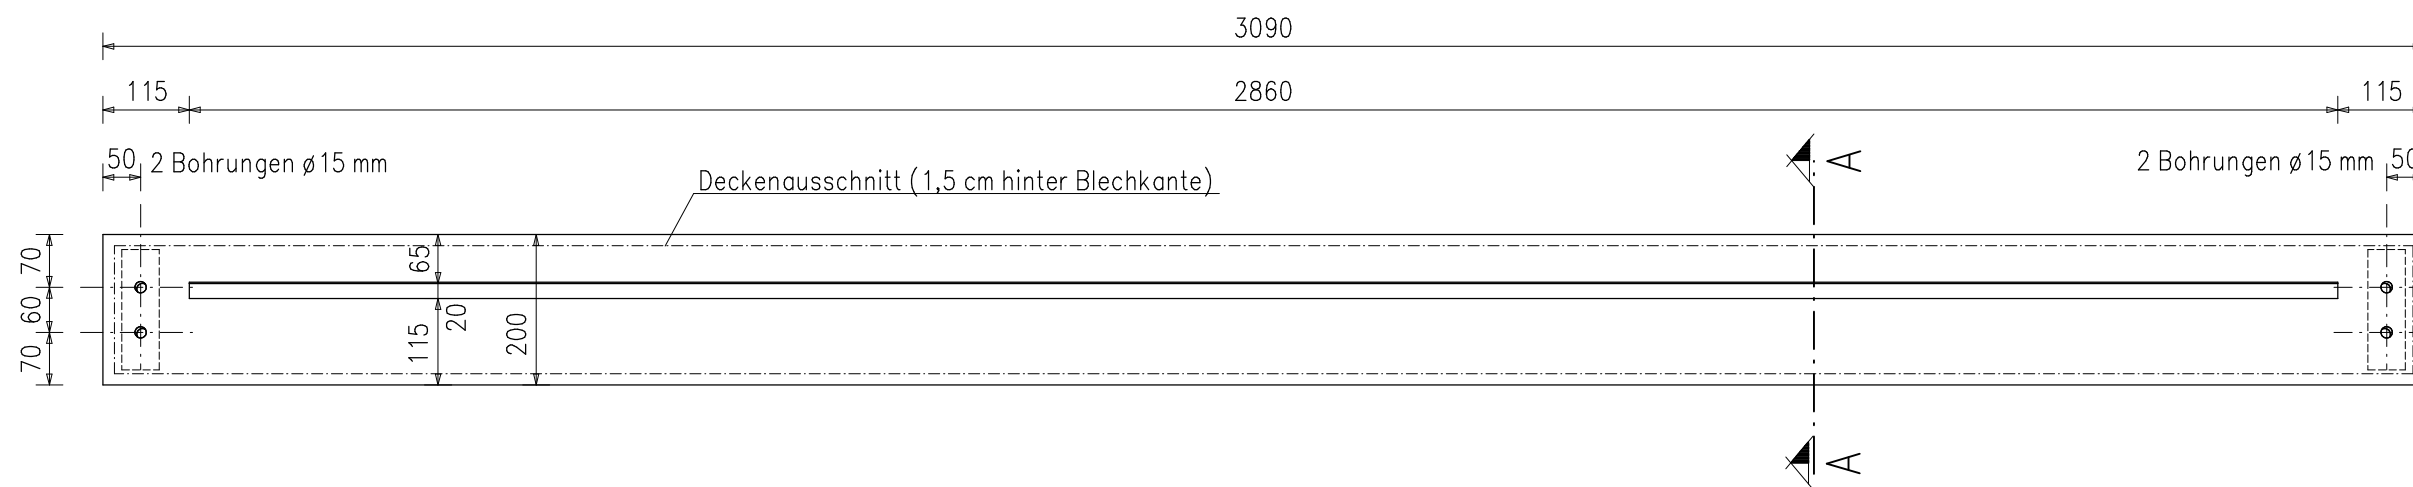

Alphaluxx – Montageansicht

Alphaluxx – Leinwandgehäuse

Schnitt A

Alphaluxx – Einbaurahmen

Alphaluxx

Firmengruppe Marschner

Am Tiergarten 95/99, 48 167 Münster
Tel.: 02506 / 3915 Fax: 02506 / 3909

Leinwandtyp **Alphaluxx Professional - 2800**

Planinhalt: **Werkstattzeichnung Deckeneinbaurahmen**

Maßstab	bearbeitet	Datum	Name	Projekt-Nr.
1:10				
Blattgröße	gezeichnet	geprüft	Blatt-Nr.	
DIN A3	03.09.07	A. Adolph	W 6	

Alphaluxx – Montageansicht

Planinhalt: **Montagezeichnung Deckeneinbaurahmen**

Maßstab	bearbeitet	Datum	Name	Projekt-Nr.
1:10				
Blattgröße	gezeichnet	geprüft	Blatt-Nr.	
DIN A3	03.09.07	A. Adolph	D6	