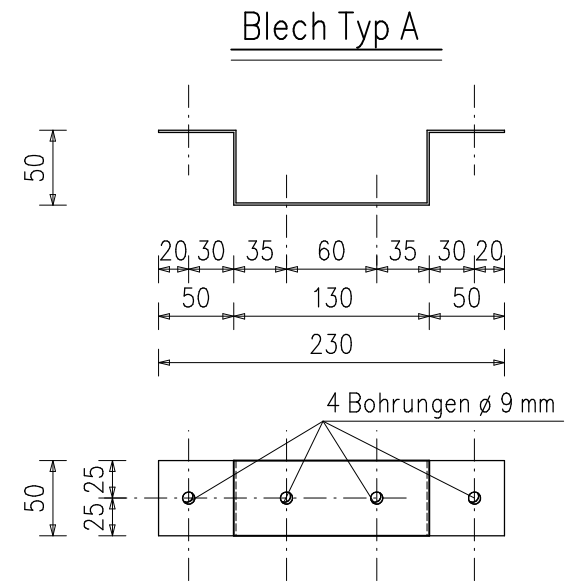

Alphaluxx – Montageansicht

Alphaluxx – Leinwandgehäuse

Schnitt A

Alphaluxx – Einbaurahmen

Alphaluxx

Firmengruppe Marschner

Am Tiergarten 95/99, 48 167 Münster
Tel.: 02506 / 3915 Fax: 02506 / 3909

Leinwandtyp **Alphaluxx Professional - 2800**

Planinhalt: **Werkstattzeichnung Deckeneinbaurahmen**

Maßstab	bearbeitet	Datum	Name	Projekt-Nr.
1:10				
Blattgröße	gezeichnet	geprüft	Blatt-Nr.	
DIN A3	03.09.07	A. Adolph	W 6	

Alphaluxx – Montageansicht

Planinhalt: **Montagezeichnung Deckeneinbaurahmen**

Maßstab	bearbeitet	Datum	Name	Projekt-Nr.
1:10				
Blattgröße	gezeichnet	geprüft	Blatt-Nr.	
DIN A3	03.09.07	A. Adolph	D6	