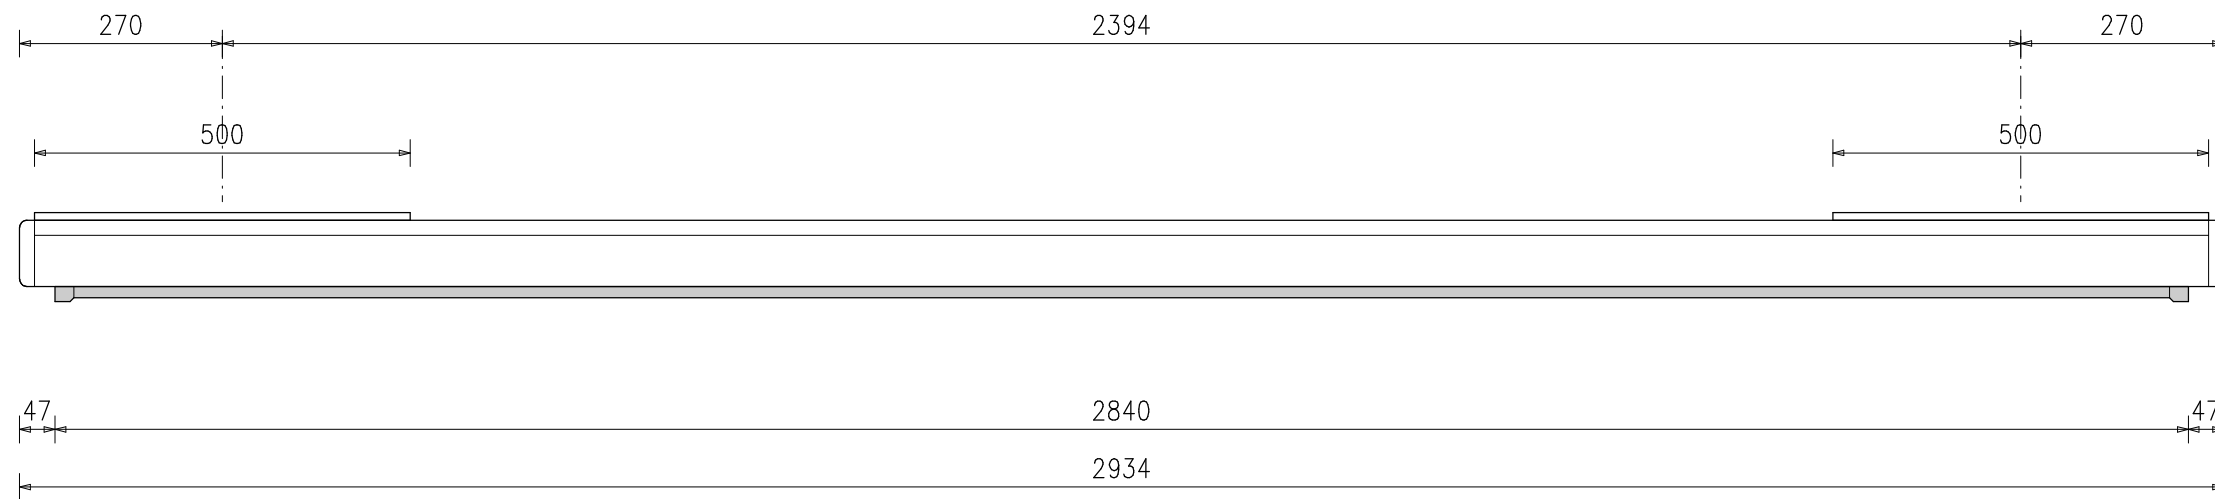

Alphaluxx – Montageansicht

Alphaluxx – Leinwandgehäuse

Schnitt A

Alphaluxx – Einbaurahmen

Alphaluxx

Firmengruppe Marschner

Am Tiergarten 95/99, 48 167 Münster
Tel.: 02506 / 3915 Fax: 02506 / 3909

Leinwandtyp **Alphaluxx Professional - 2800**

Planinhalt: **Werkstattzeichnung Deckeneinbaurahmen**

Maßstab	bearbeitet	Datum	Name	Projekt-Nr.
1:10				
Blattgröße	gezeichnet	geprüft	Blatt-Nr.	
DIN A3	03.09.07	A. Adolph	W 6	

Alphaluxx – Montageansicht

Planinhalt: **Montagezeichnung Deckeneinbaurahmen**

Maßstab	bearbeitet	Datum	Name	Projekt-Nr.
1:10				
Blattgröße	gezeichnet	geprüft	Blatt-Nr.	
DIN A3	03.09.07	A. Adolph	D6	