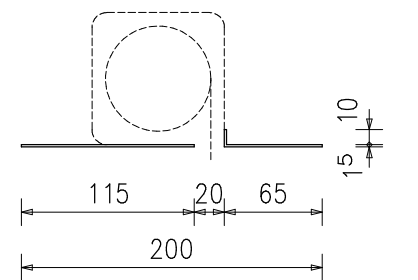

Alphaluxx – Montageansicht

Alphaluxx – Leinwandgehäuse

Schnitt A

Alphaluxx – Einbaurahmen

Alphaluxx

Firmengruppe Marschner

Am Tiergarten 95/99, 48 167 Münster
Tel.: 02506 / 3915 Fax: 02506 / 3909

Leinwandtyp **Alphaluxx Professional - 2800**

Planinhalt: **Werkstattzeichnung Deckeneinbaurahmen**

Maßstab	bearbeitet	Datum	Name	Projekt-Nr.
1:10				
Blattgröße	gezeichnet	geprüft	Blatt-Nr.	
DIN A3	03.09.07	A. Adolph	W 6