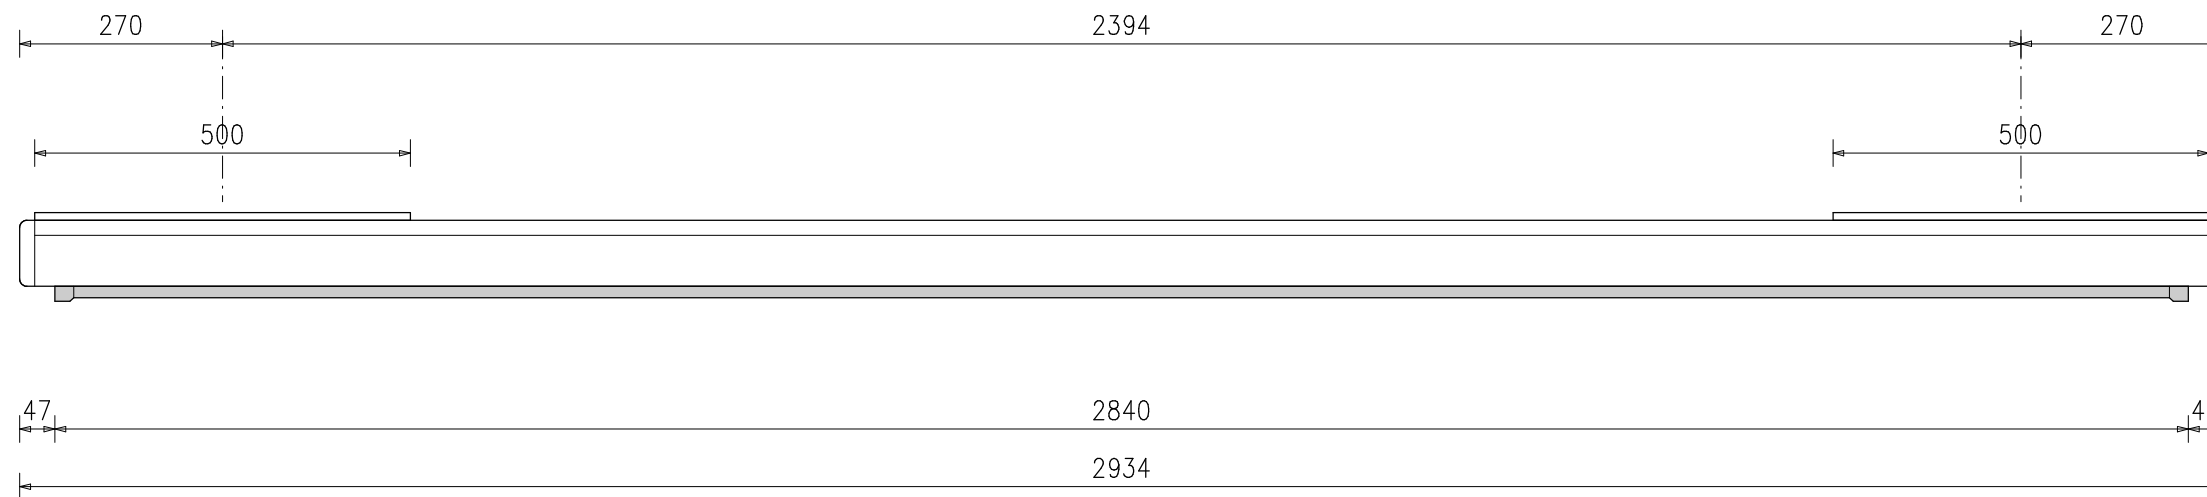

Alphaluxx – Montageansicht

Alphaluxx – Leinwandgehäuse

Alphaluxx – Einbaurahmen

Alphaluxx

Firmengruppe Marschner
Am Tiergarten 95/99, 48 167 Münster
Tel.: 02506 / 3915 Fax : 02506 / 3909

Leinwandtyp **Alphaluxx Professional - 2800**

Planinhalt: **Montagezeichnung Deckeneinbaurahmen**

Maßstab	bearbeitet	Datum	Name	Projekt-Nr.
1:10				
Blattgröße	gezeichnet	geprüft	Blatt-Nr.	
DIN A3	03.09.07	A. Adolph	D6