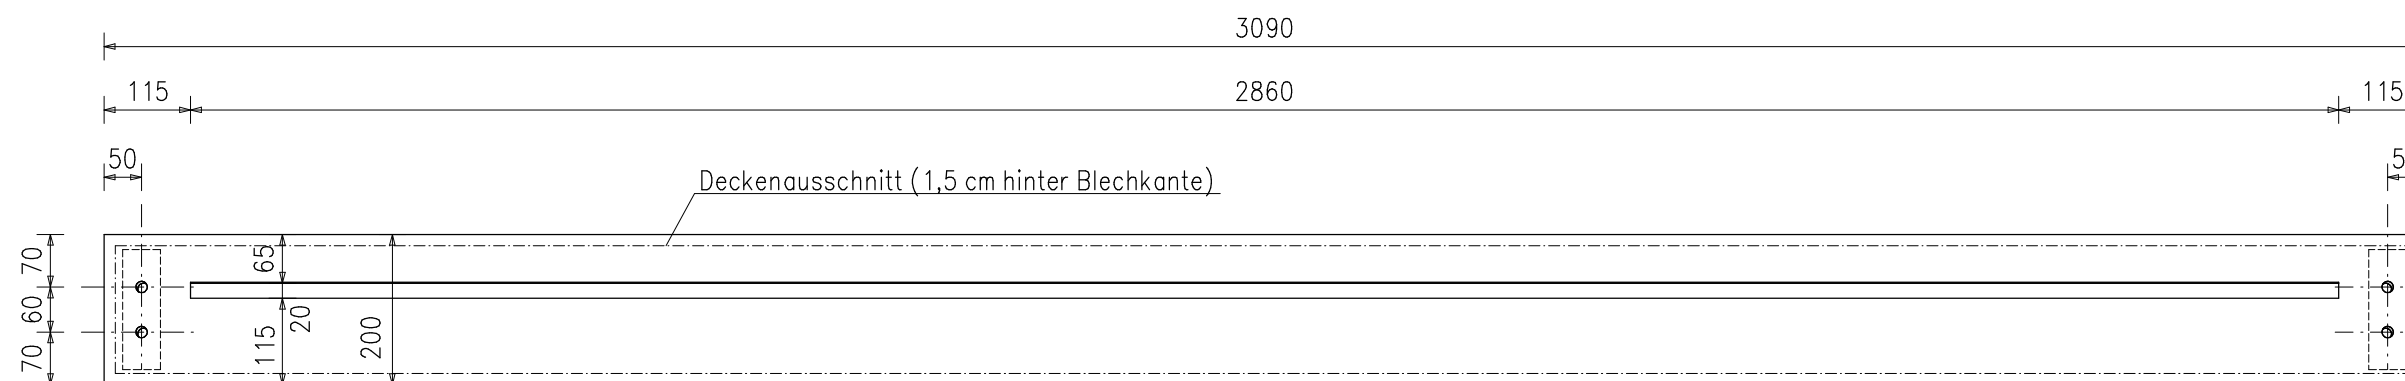

Planinhalt: **Werkstattzeichnung Deckeneinbaurahmen**

Maßstab	bearbeitet	Datum	Name	Projekt-Nr.
1:10				
Blattgröße	gezeichnet	geprüft	Blatt-Nr.	
DIN A3	03.09.07	A. Adolph	W 6	

Alphaluxx – Montageansicht

Alphaluxx – Leinwandgehäuse

Alphaluxx – Einbaurahmen

Alphaluxx

Firmengruppe Marschner
Am Tiergarten 95/99, 48 167 Münster
Tel.: 02506 / 3915 Fax : 02506 / 3909

Leinwandtyp **Alphaluxx Professional - 2800**

Planinhalt: **Montagezeichnung Deckeneinbaurahmen**

Maßstab	bearbeitet	Datum	Name	Projekt-Nr.
1:10				
Blattgröße	gezeichnet	geprüft	Blatt-Nr.	
DIN A3	03.09.07	A. Adolph	D6	