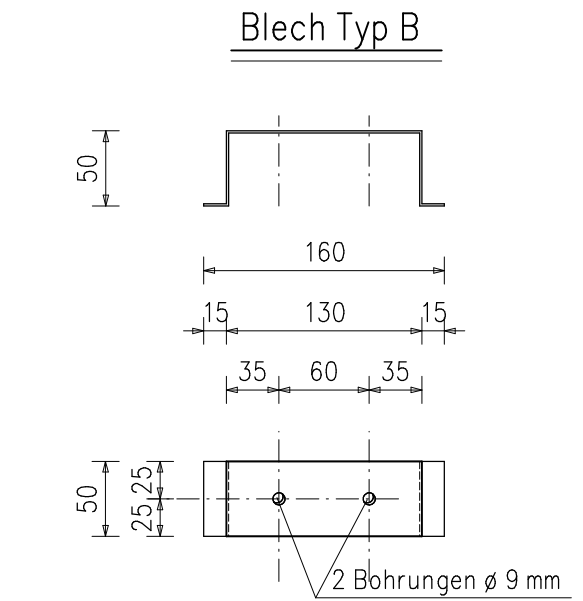

Alphaluxx – Montageansicht

Alphaluxx – Leinwandgehäuse

Schnitt A

Alphaluxx – Einbaurahmen

Alphaluxx

Firmengruppe Marschner

Am Tiergarten 95/99, 48 167 Münster
Tel.: 02506 / 3915 Fax: 02506 / 3909

Leinwandtyp **Alphaluxx Professional - 2800**

Planinhalt: **Werkstattzeichnung Deckeneinbaurahmen**

Maßstab	bearbeitet	Datum	Name	Projekt-Nr.
1:10				
Blattgröße	gezeichnet	geprüft	Blatt-Nr.	
DIN A3	03.09.07	A. Adolph	W 6	

Alphaluxx – Montageansicht

Planinhalt: **Montagezeichnung Deckeneinbaurahmen**

Maßstab	bearbeitet	Datum	Name	Projekt-Nr.
1:10				
Blattgröße	gezeichnet	geprüft	Blatt-Nr.	
DIN A3	03.09.07	A. Adolph	D6	